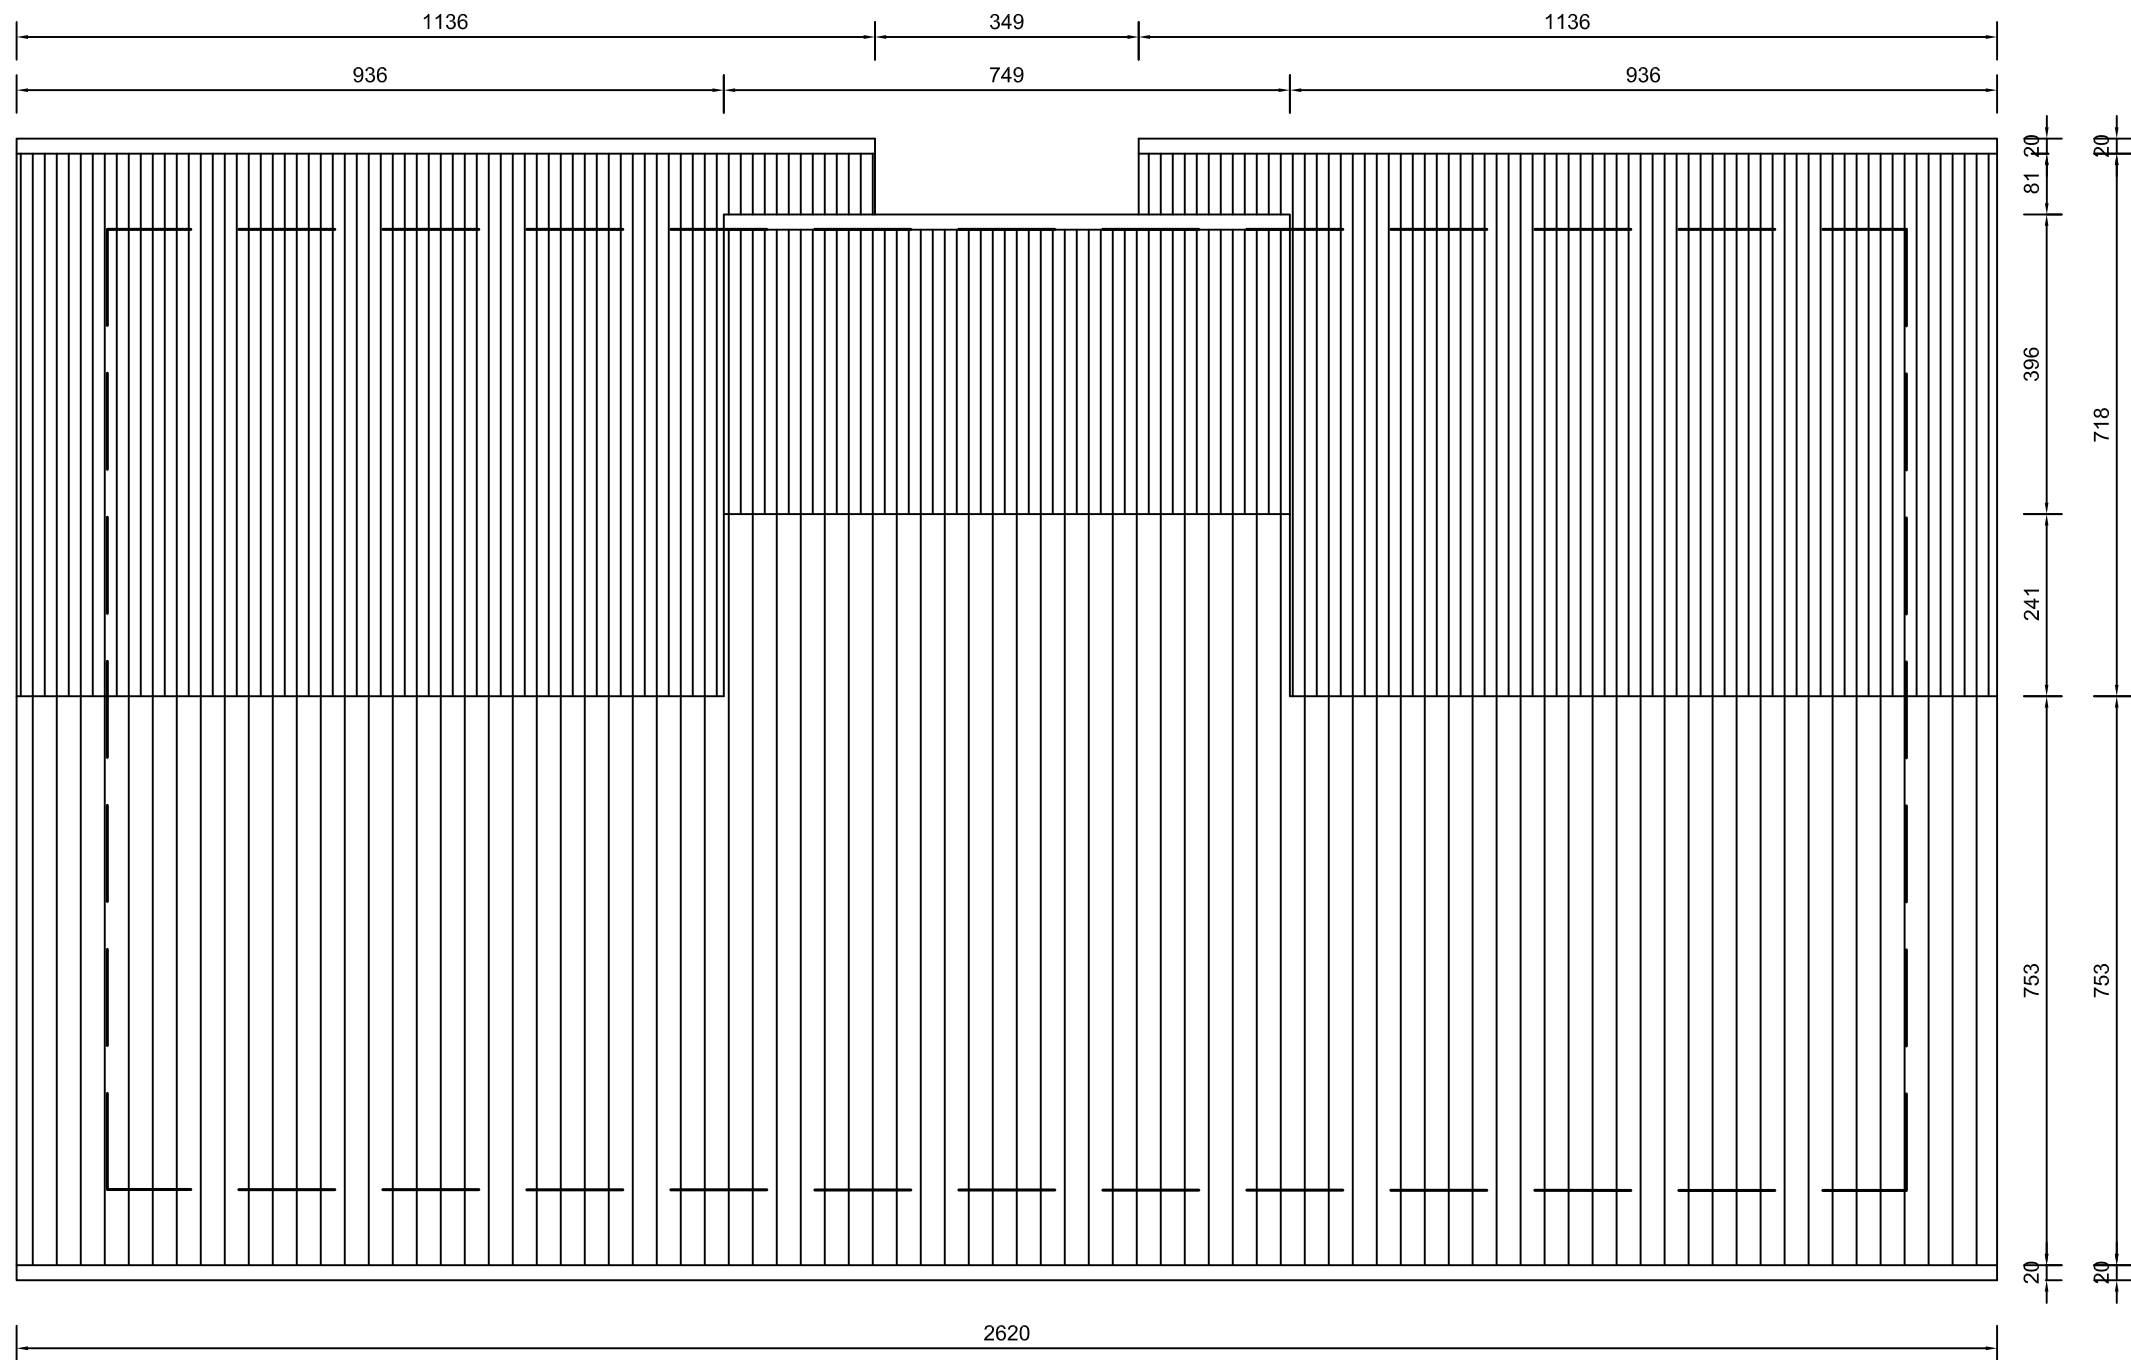

Residenza Alberti

Via Alberti - Cassano Magnago

PLANIMETRIA

PALAZZINA A - PIANO TERRA

PALAZZINA A - PIANO SECONDO

PIANO COPERTURA (con centrale termica)

A'  B' 
 PIANO COPERTURA

Condominio **Residenza Alberti** - via Alberti

TRILOCALE PIANO 2°
Aa6 - Aa8 / Ba6 - Ba8

PROSPETTO SUD

PROSPETTO OVEST

PROSPETTO NORD

SEZIONE A-A'

Vista Generale

Vista Palazzina