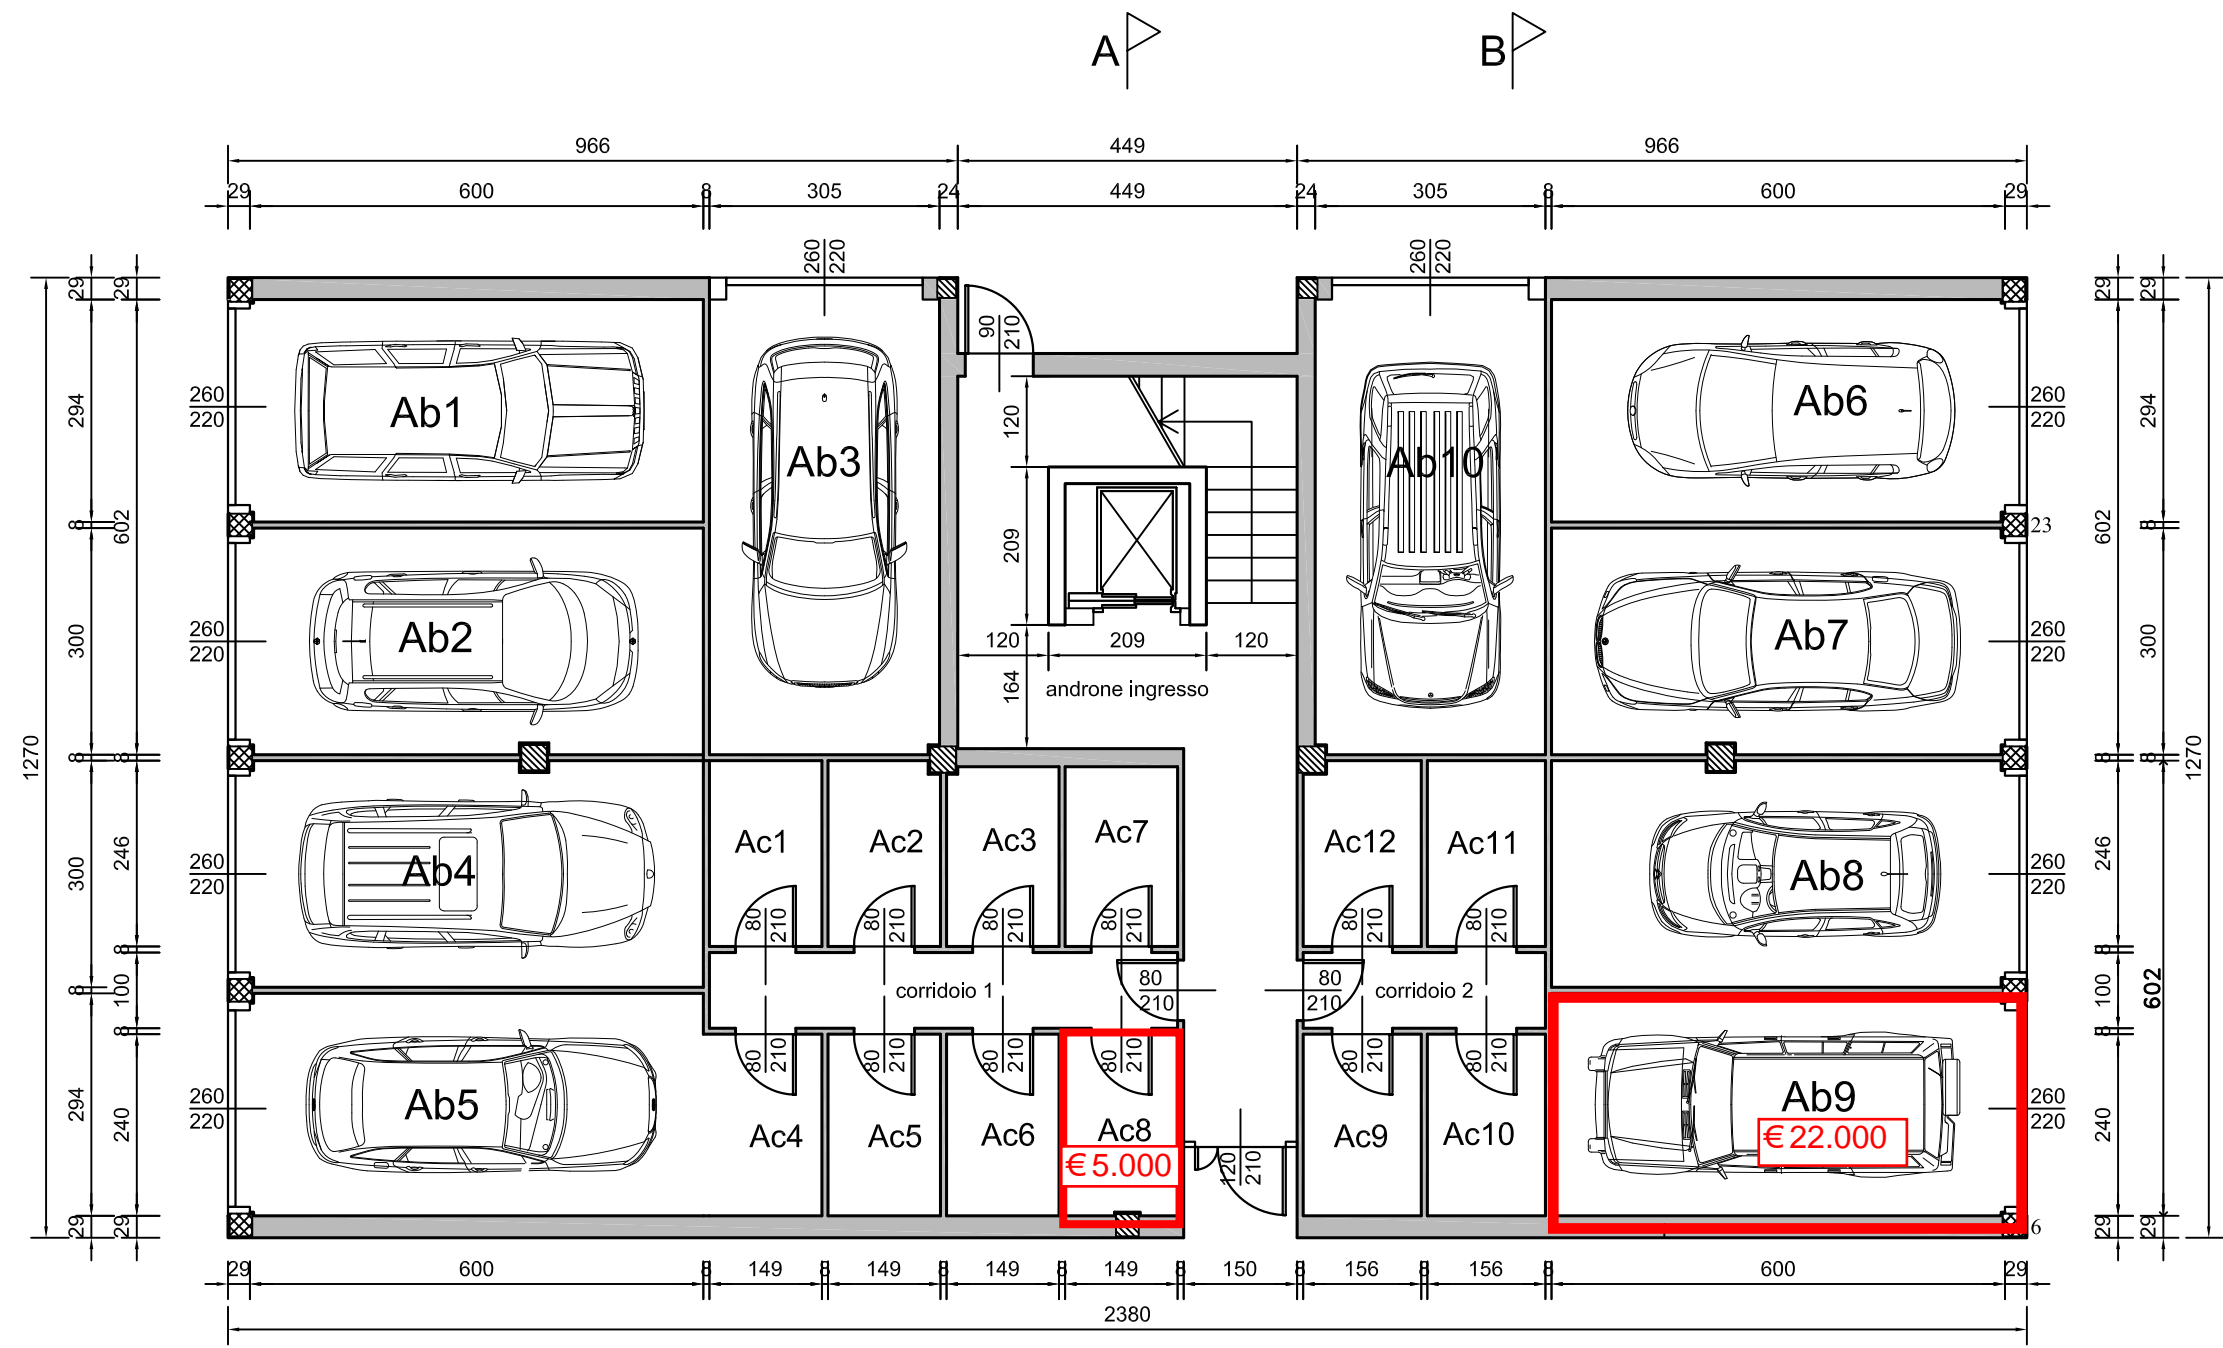

Residenza Alberti

Via Alberti - Cassano Magnago

PLANIMETRIA

PALAZZINA A - PIANO TERRA

PALAZZINA A - PIANO SECONDO

PIANO COPERTURA (con centrale termica)

A'  B' 
 PIANO COPERTURA

Condominio **Residenza Alberti** - via Alberti

TRILOCALE PIANO 2°
Aa6 - Aa8 / Ba6 - Ba8

PROSPETTO SUD

PROSPETTO OVEST

PROSPETTO NORD

SEZIONE A-A'

Vista Generale

Vista Palazzina