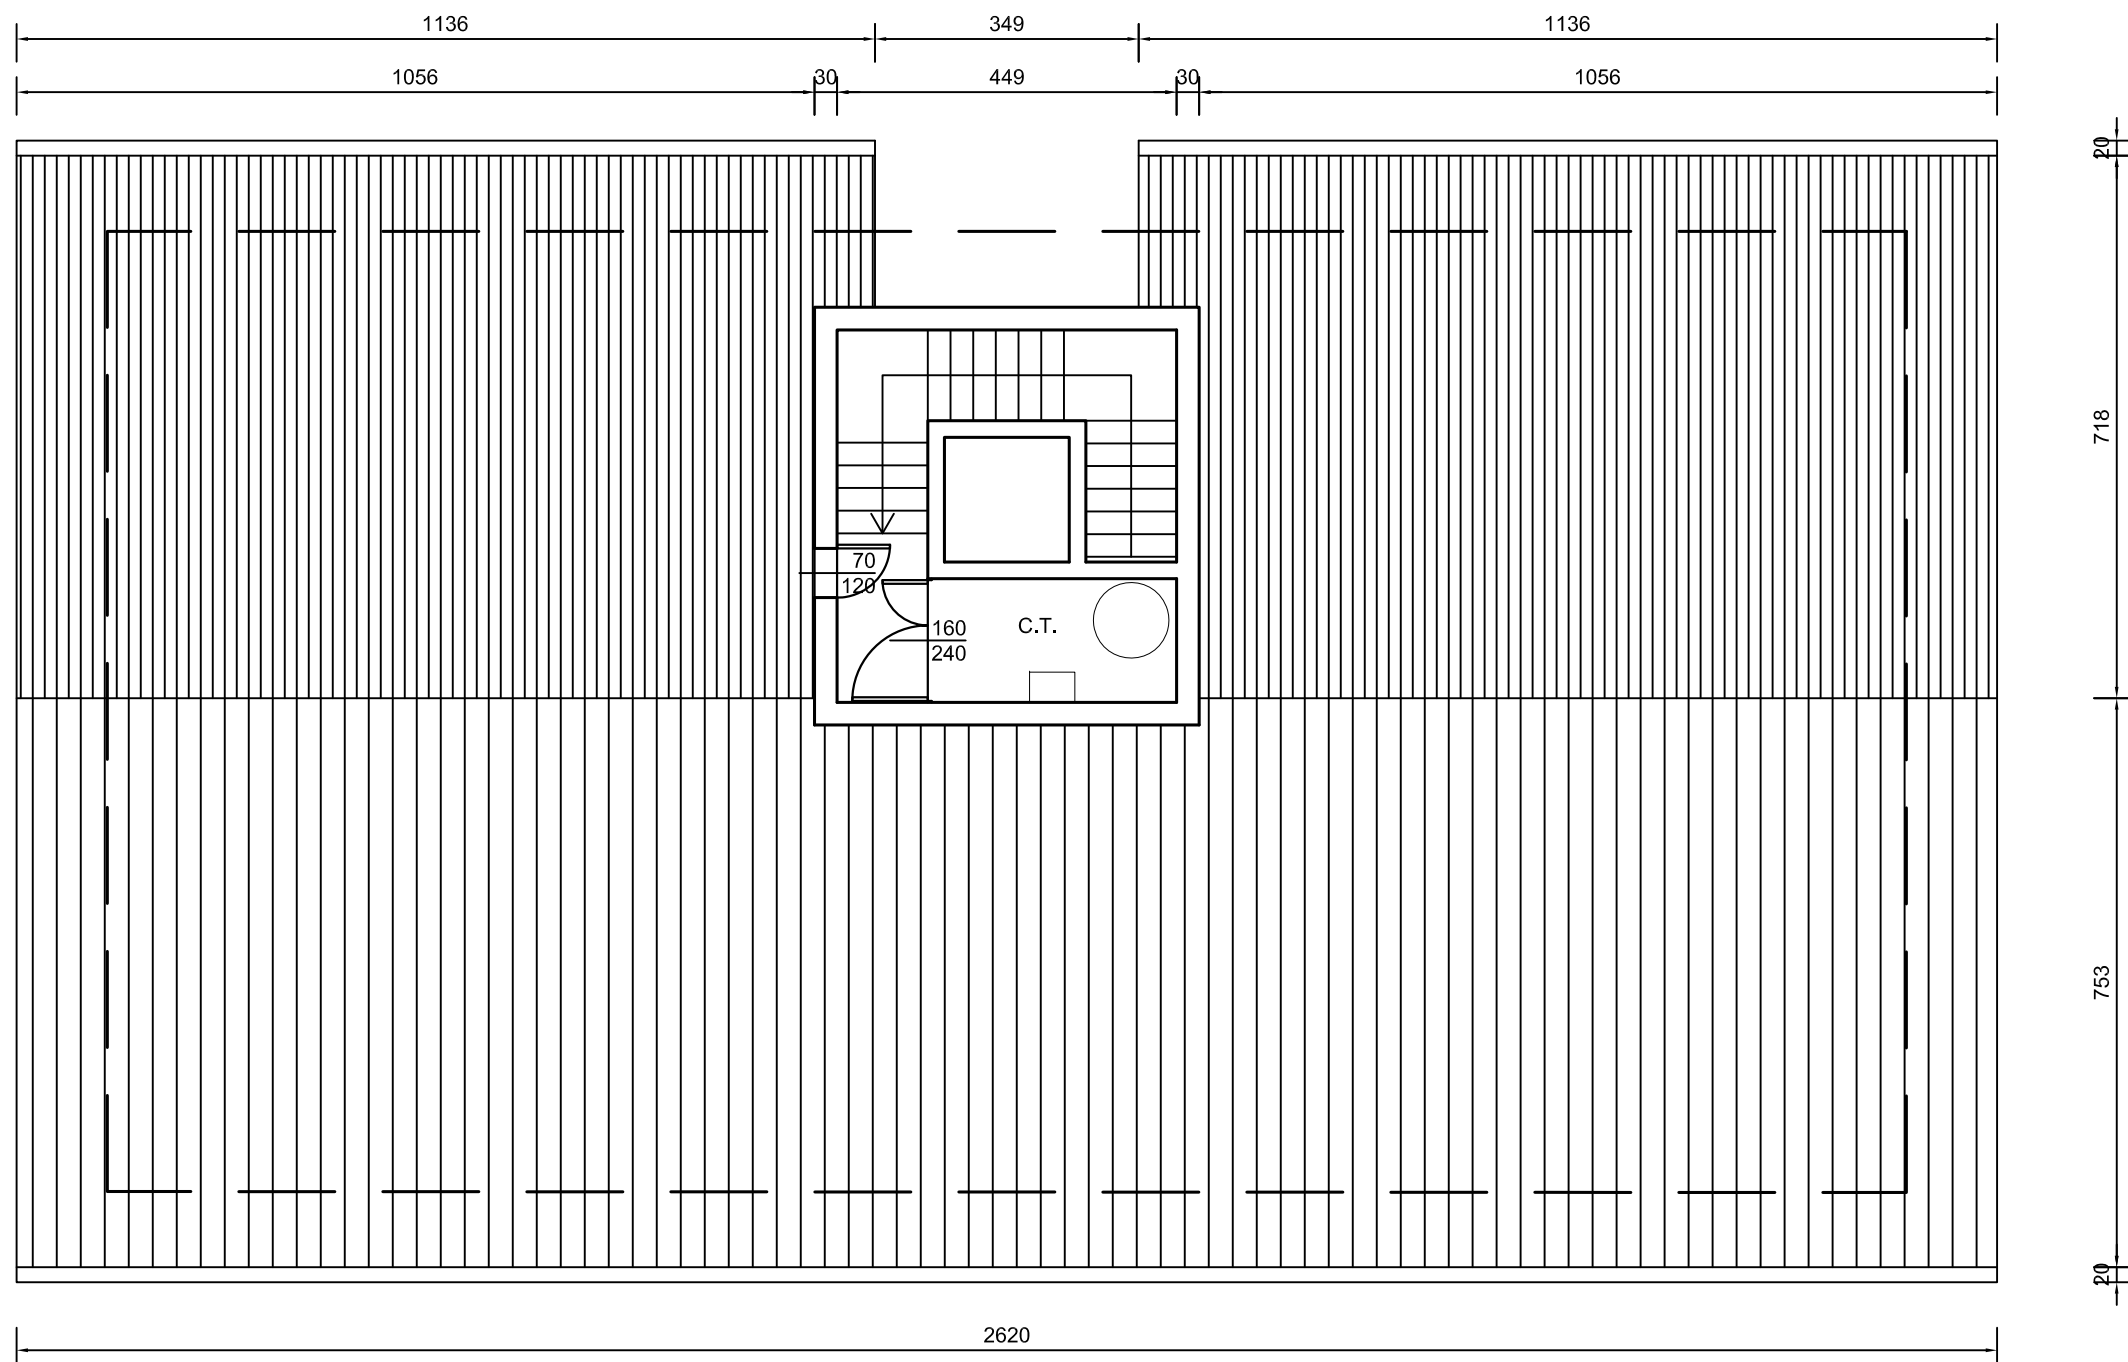

Residenza Alberti

Via Alberti - Cassano Magnago

PLANIMETRIA

PALAZZINA A - PIANO TERRA

PALAZZINA A - PIANO SECONDO

PIANO COPERTURA (con centrale termica)

A'  B' 
 PIANO COPERTURA

Condominio **Residenza Alberti** - via Alberti

TRILOCALE PIANO 2°
Aa6 - Aa8 / Ba6 - Ba8

PROSPETTO SUD

PROSPETTO OVEST

PROSPETTO NORD

SEZIONE A-A'

Vista Generale

Vista Palazzina